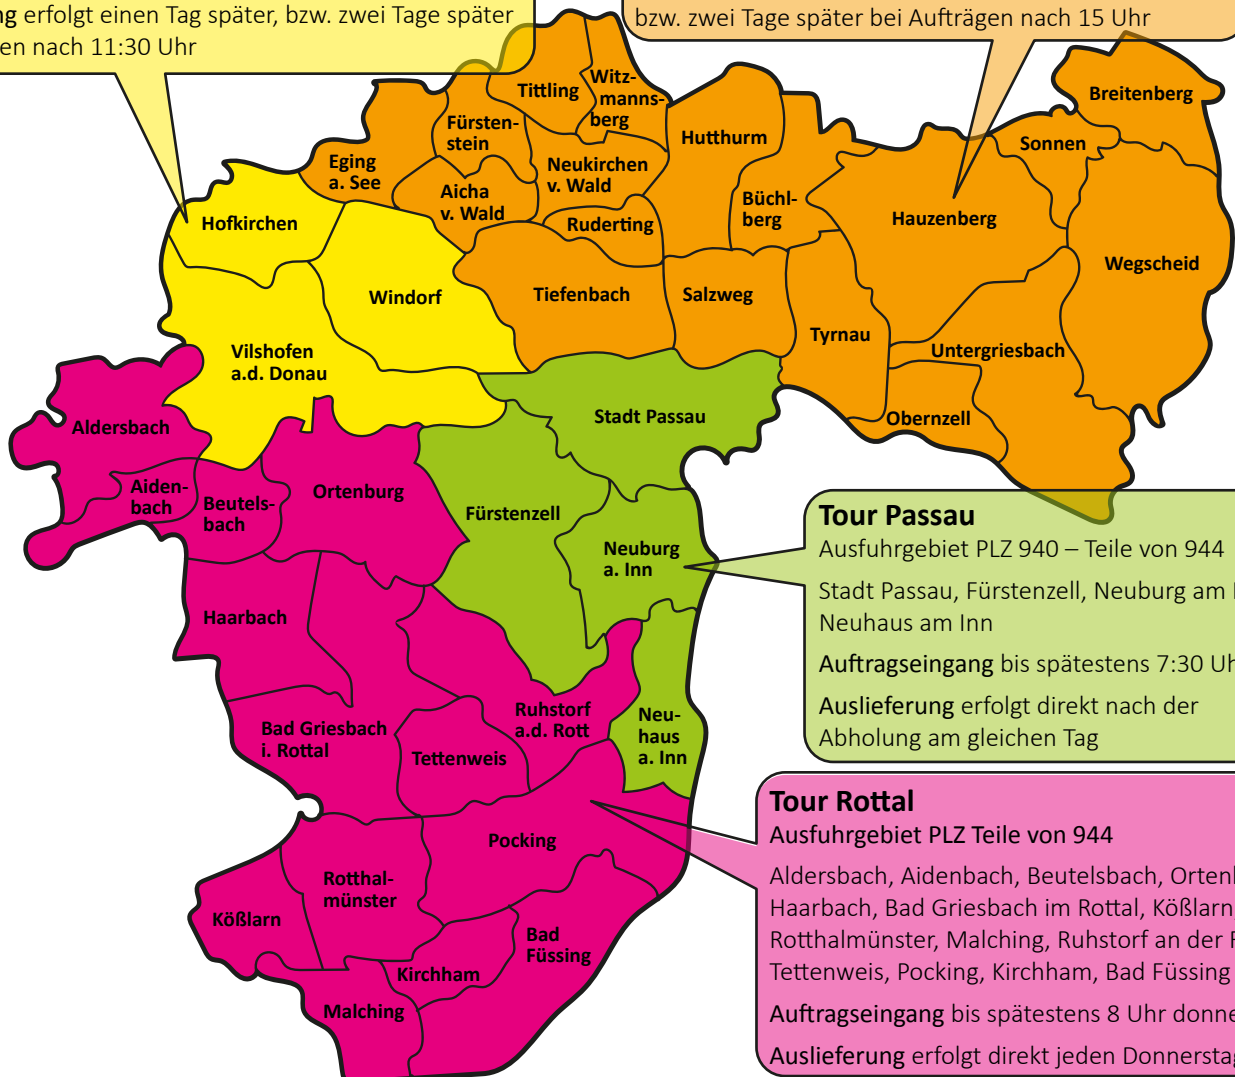

ZIMEDA TOURENPLAN

Tour Bayerwald 2

Ausführgebiet PLZ Teile von 945 – Teile von 944

Hofkirchen, Windorf, Vilshofen an der Donau

Auftragseingang bis spätestens 11:30 Uhr

Auslieferung erfolgt einen Tag später, bzw. zwei Tage später bei Aufträgen nach 11:30 Uhr

Tour Bayerwald 1

Ausführgebiet PLZ 940 – 941 + Teile von 945

Eging am See, Fürstenstein, Aicha vorm Wald, Tittling, Witzmannsberg, Neukirchen vorm Wald, Ruderting, Tiefenbach, Hutthurm, Büchlberg, Salzweg, Hauzenberg, Thyrnau, Untergriesbach, Oberzell, Sonnen, Breitenberg, Wegscheid

Auftragseingang bis spätestens 15 Uhr

Auslieferung erfolgt einen Tag später, bzw. zwei Tage später bei Aufträgen nach 15 Uhr

Tour Passau

Ausführgebiet PLZ 940 – Teile von 944

Stadt Passau, Fürstenzell, Neuburg am Inn, Neuhaus am Inn

Auftragseingang bis spätestens 7:30 Uhr

Auslieferung erfolgt direkt nach der Abholung am gleichen Tag

Tour Rottal

Ausführgebiet PLZ Teile von 944

Aldersbach, Aidenbach, Beutelsbach, Ortenburg, Haarbach, Bad Griesbach im Rottal, Kößlarn, Rotthalmünster, Malching, Ruhstorf an der Rott, Tettenweis, Pocking, Kirchham, Bad Füssing

Auftragseingang bis spätestens 8 Uhr donnerstags

Auslieferung erfolgt direkt jeden Donnerstag

	Tour Bayerwald 1	Tour Bayerwald 2	Tour Passau	Tour Rottal
Lieferziele	Aicha vorm Wald Breitenberg Büchlberg Eging am See Fürstenstein Hauzenberg Hutthurm Neukirchen vorm Wald Oberzell Ruderting Salzweg Sonnen Thyrnau Tiefenbach Untergriesbach Wegscheid Witzmannsberg	Hofkirchen Vilshofen an der Donau Windorf	Stadt Passau Fürstenzell Neuburg am Inn Neuhaus am Inn	Aldersbach Aidenbach Bad Füssing Bad Griesbach im Rottal Beutelsbach Haarbach Kirchham Kößlarn Malching Ortenburg Pocking Rotthalmünster Ruhstorf an der Rott Tettenweis
Auftragseingang	bis 15:00 Uhr	bis 11:30 Uhr	bis 7:30 Uhr	Donnerstag, bis 8:00 Uhr
Auslieferung	am folgenden Tag	am folgenden Tag	am gleichen Tag	am gleichen Tag